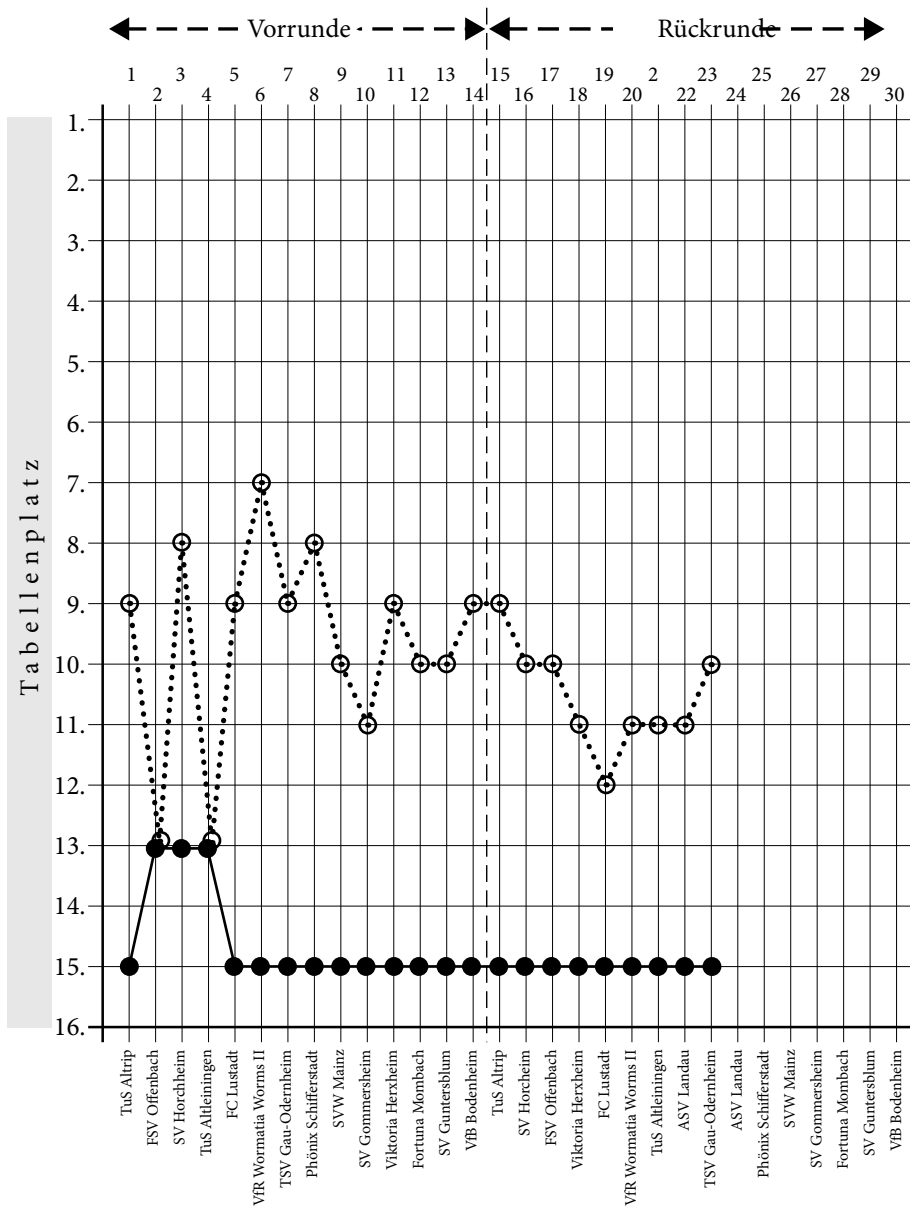

Landesliga Südwest-Ost • Saison 2009 / 2010

Platz Mannschaft	Sp.	g	u	v	Tore.	Dif.	Pt.
1. VfB Bodenheim	24	15	2	7	56:34	22	47
2. FSV Offenbach	23	13	6	4	50:24	26	45
3. TuS Altleiningen	22	12	5	5	41:26	15	41
4. SV Ph. Schifferstadt	24	11	7	6	42:23	19	40
5. SV Horchheim	23	11	6	6	53:39	14	39
6. SVW Mainz	23	11	6	6	43:33	10	39
7. SV Gommersheim	24	11	4	9	50:40	10	37
8. Wormatia Worms II	24	11	4	9	51:42	9	37
9. SV Vikt. Herxheim	24	11	2	11	51:46	5	35
10. Fortuna Mombach	24	10	2	12	44:42	2	32
11. SV Guntersblum	23	7	6	10	32:34	-2	27
12. FC Lustadt	23	8	3	12	32:39	-7	27
13. TSV Gau-Odernheim	23	7	1	15	38:55	-17	22
14. TuS Altrip	23	5	7	11	27:53	-26	22
15. RWO Alzey	23	6	3	14	29:48	-19	21
16. ASV Landau	22	3	4	15	20:81	-61	13

Unsere Torschützen der Saison 2009 / 2010

Alexander Kinsvater	8	Brian Emmerich	1
Lucas Oberle	5	Eigentor durch Gegner	1
Tomislav Dragun	2	Manuel Winsi	1
Jan Mottausch	2	Jochen Koch	1
Steven Thiel	6	Sven Riedel	1
Jens Bauer	1		

AUTOMÜLLER

Rheinallee 183 • 55120 Mainz • Tel. 06131 / 9 62 62 - 0
www.auto-müller-mainz.de

TABELLENPLATZ DER SAISON 2009 / 2010

1. Mannschaft —● 2. Mannschaft .....○