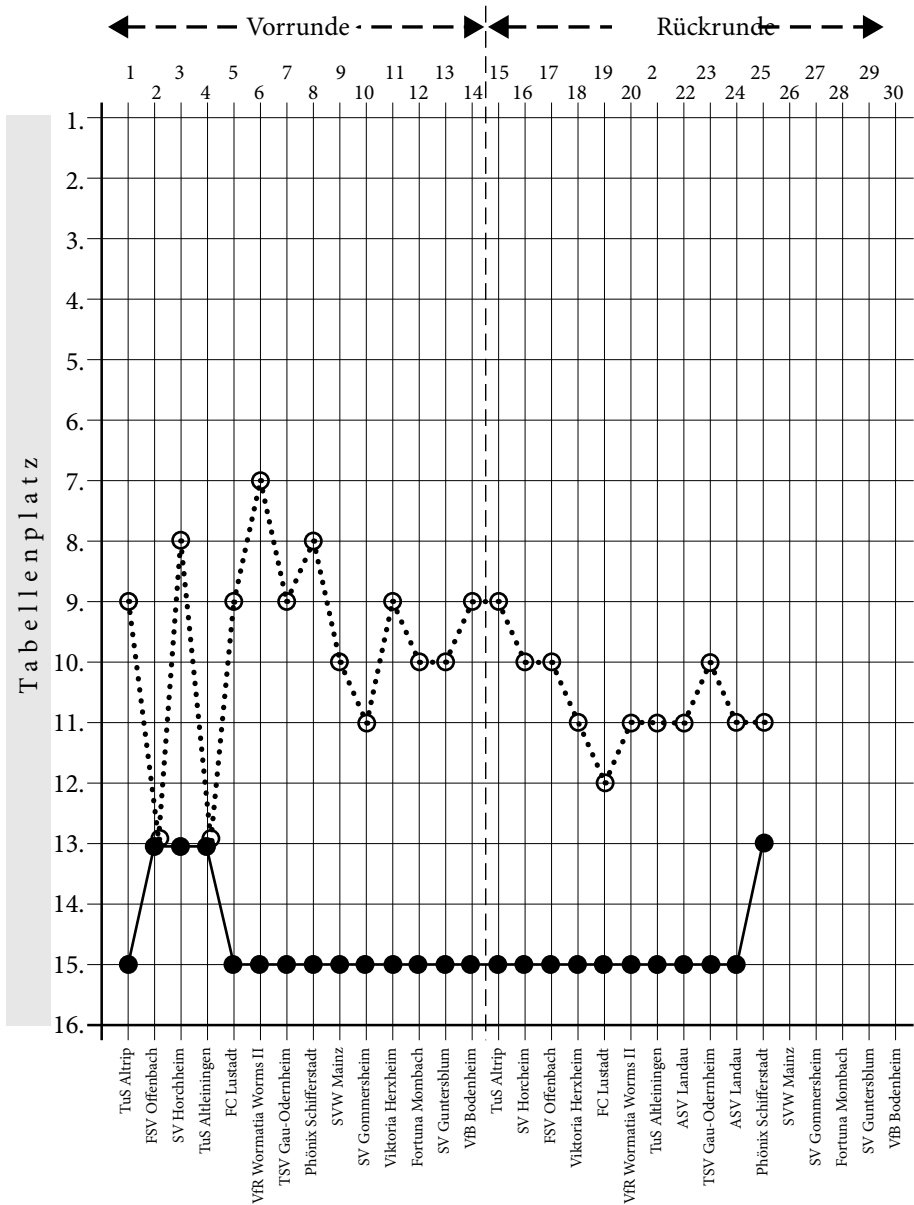

Landesliga Südwest-Ost • Saison 2009 / 2010

Platz	Mannschaft	Sp.	g	u	v	Tore.	Dif.	Pt.
1.	VfB Bodenheim	25	16	2	7	58:35	23	50
2.	TuS Altleiningen	24	14	5	5	48:28	20	47
3.	FSV Offenbach	25	13	7	5	53:30	23	46
4.	SV Ph. Schifferstadt	25	11	7	7	42:24	18	40
5.	SV Horchheim	24	11	7	6	55:41	14	40
6.	SVW Mainz	24	11	7	6	45:35	10	40
7.	SV Vikt. Herxheim	25	12	2	11	55:46	9	38
8.	Wormatia Worms II	25	11	5	9	53:44	9	38
9.	SV Gommersheim	25	11	4	10	52:44	8	37
10.	Fortuna Mombach	25	10	2	13	45:44	1	32
11.	SV Guntersblum	24	7	6	11	33:37	-4	27
12.	FC Lustadt	24	8	3	13	32:43	-11	27
13.	RWO Alzey	25	8	3	14	32:48	-16	27
14.	TuS Altrip	24	6	7	11	31:55	-24	25
15.	TSV Gau-Odernheim	24	7	2	15	40:57	-17	23
16.	ASV Landau	24	3	5	16	22:85	-63	14

Unsere Torschützen der Saison 2009 / 2010

Alexander Kinsvater	8	Jens Bauer	1
Steven Thiel	8	Brian Emmerich	1
Lucas Oberle	5	Eigentor durch Gegner	1
Tomislav Dragun	2	Manuel Winsi	1
Jan Mottausch	2	Sven Riedel	1
Jochen Koch	2		

AUTOMÜLLER

Rheinallee 183 • 55120 Mainz • Tel. 06131 / 9 62 62 - 0
www.auto-müller-mainz.de

TABELLENPLATZ DER SAISON 2009 / 2010

1. Mannschaft —● 2. Mannschaft .....○